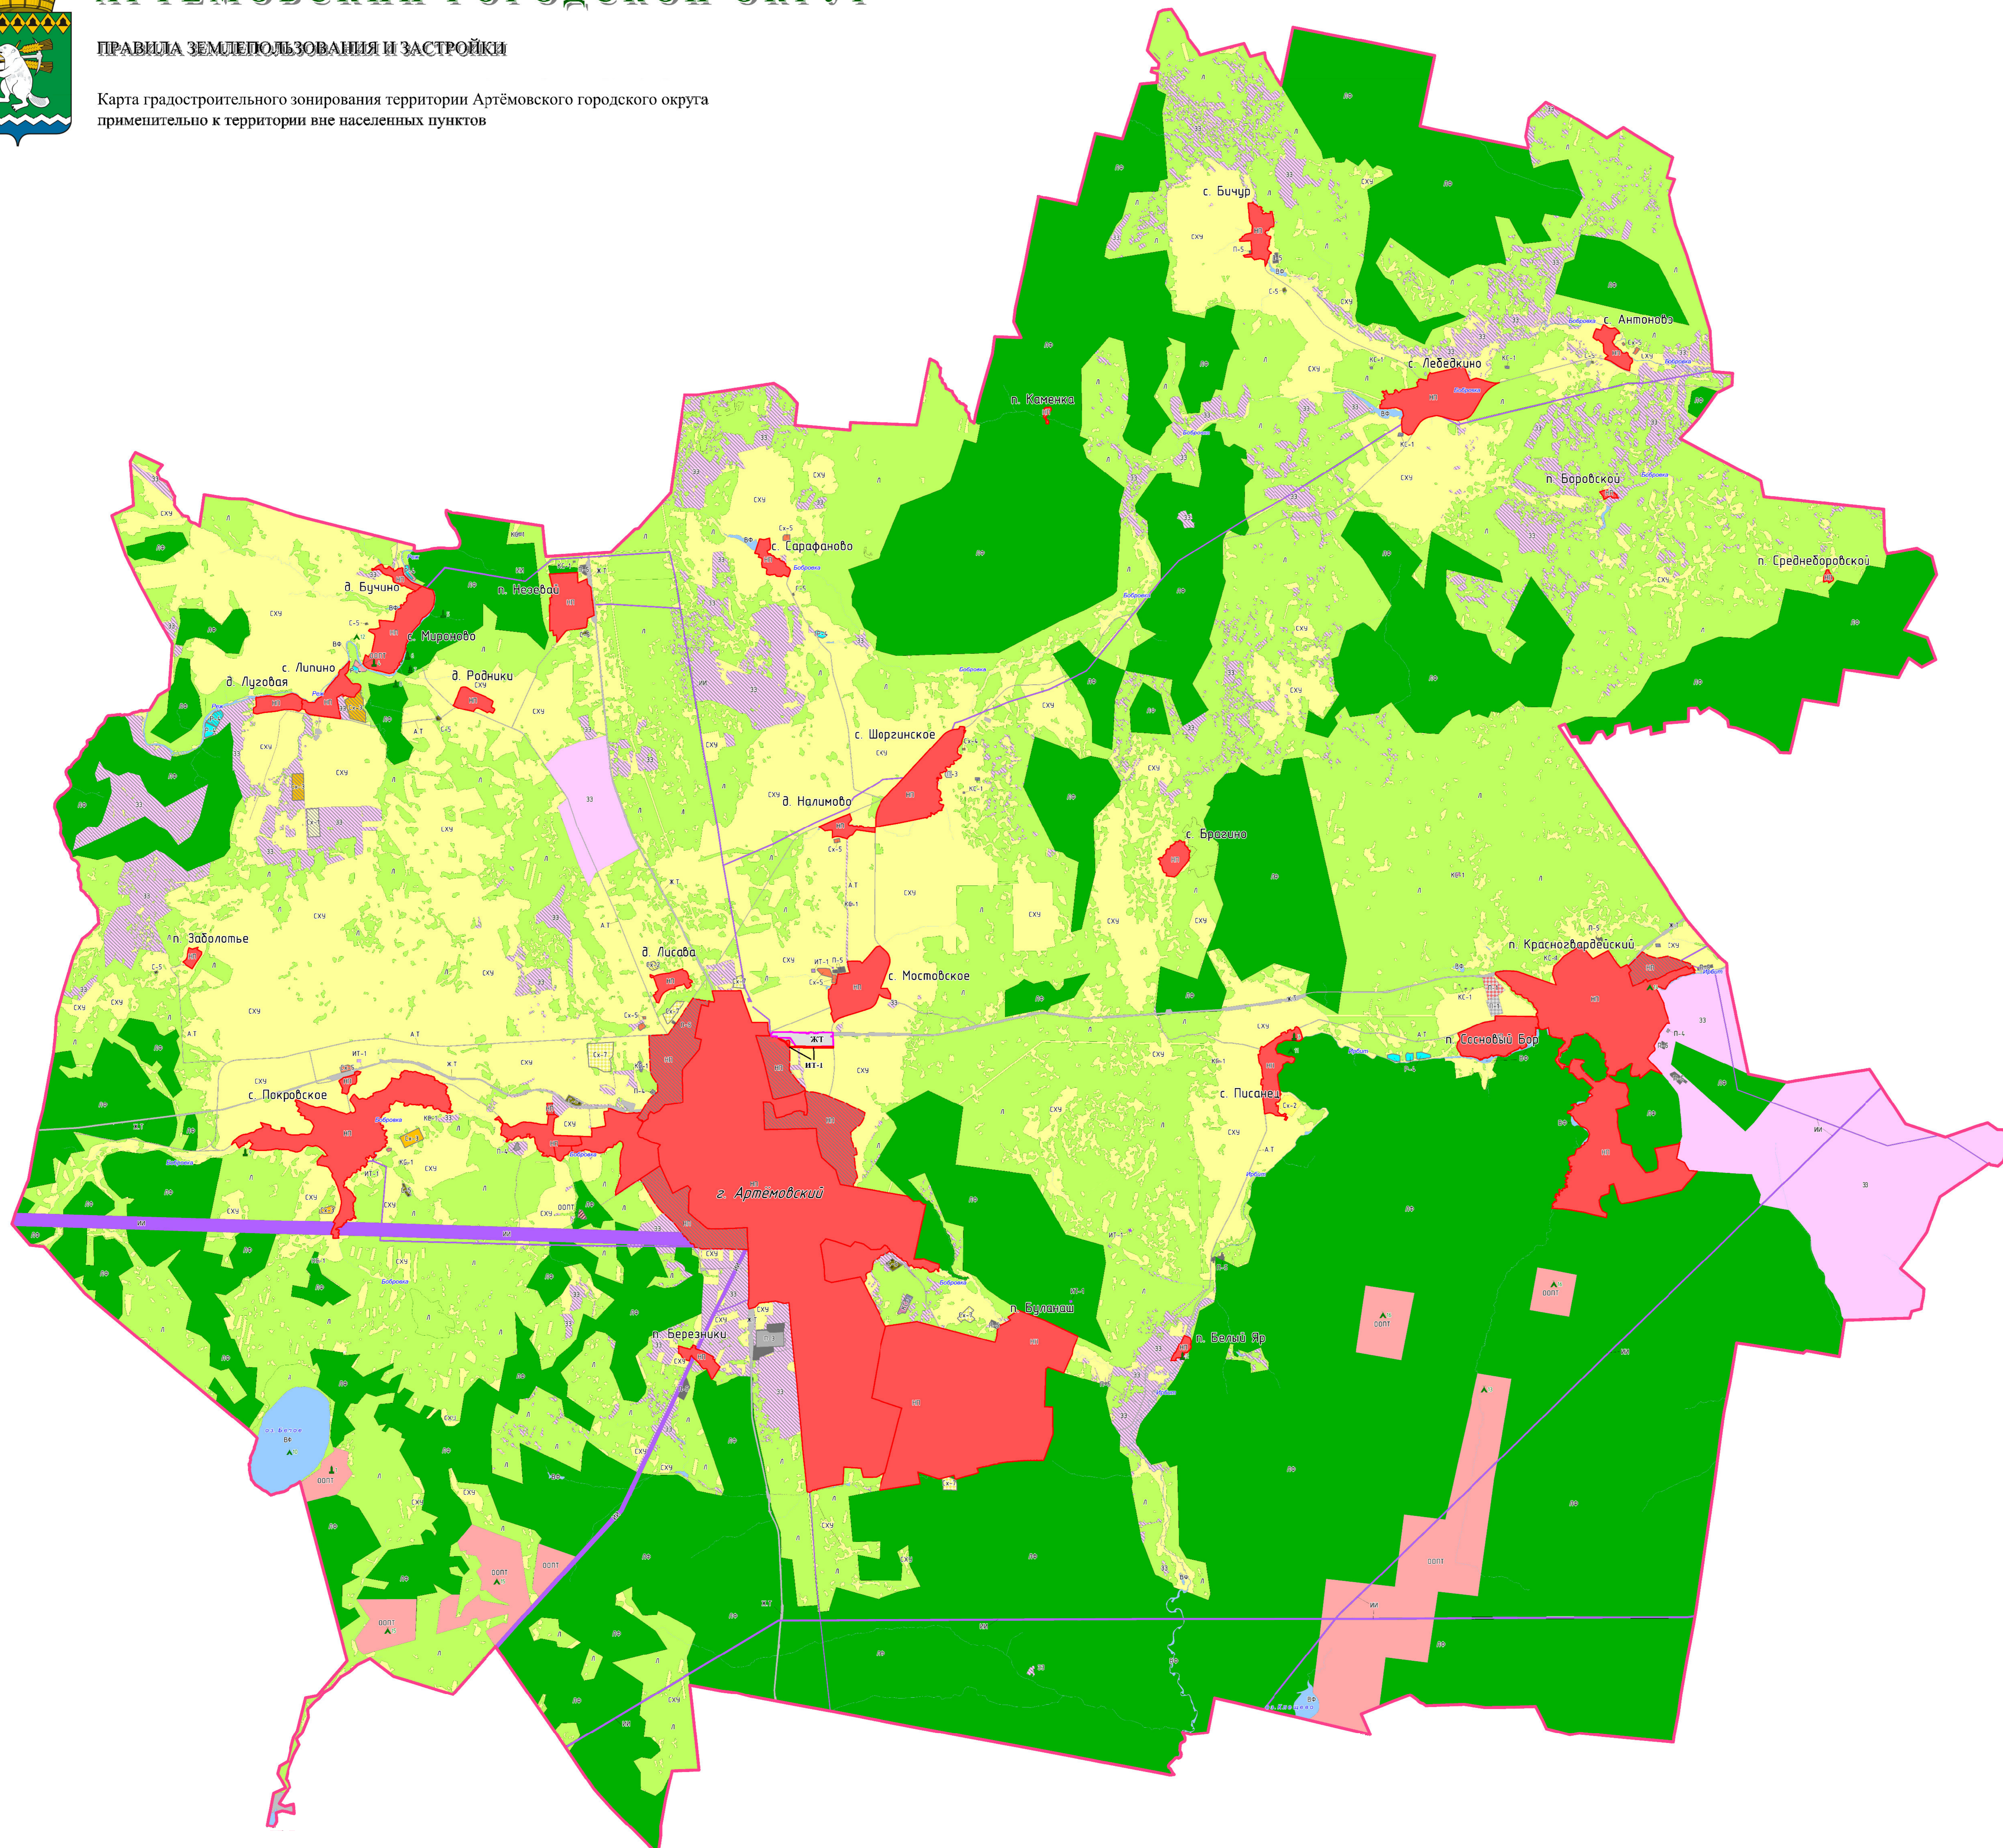

АРТЕМОВСКИЙ ГОРОДСКОЙ ОКРУГ

ПРАВИЛА ЗЕМЛЕПОЛЬЗОВАНИЯ И ЗАСТРОЙКИ

Карта градостроительного зонирования территории Артёмовского городского округа применительно к территории вне населенных пунктов

Приложение
к решению Думы
Артёмовского городского округа

от _____ № _____

УСЛОВНЫЕ ОБОЗНАЧЕНИЯ

Территориальные границы

- Городского округа
- Населенного пункта

Объекты культурного наследия

- Пантеоны природы
- Пантеоны археологические

Категории земель

- Земли населенных пунктов

Территориальные зоны

Общественно-деловые зоны

- Зона лечебно-санитарных комплексов

Производственные зоны

- Производственная зона 1-го класса
- Производственная зона 2-го класса
- Производственная зона 3-го класса
- Производственная зона 4-го класса
- Производственная зона 5-го класса