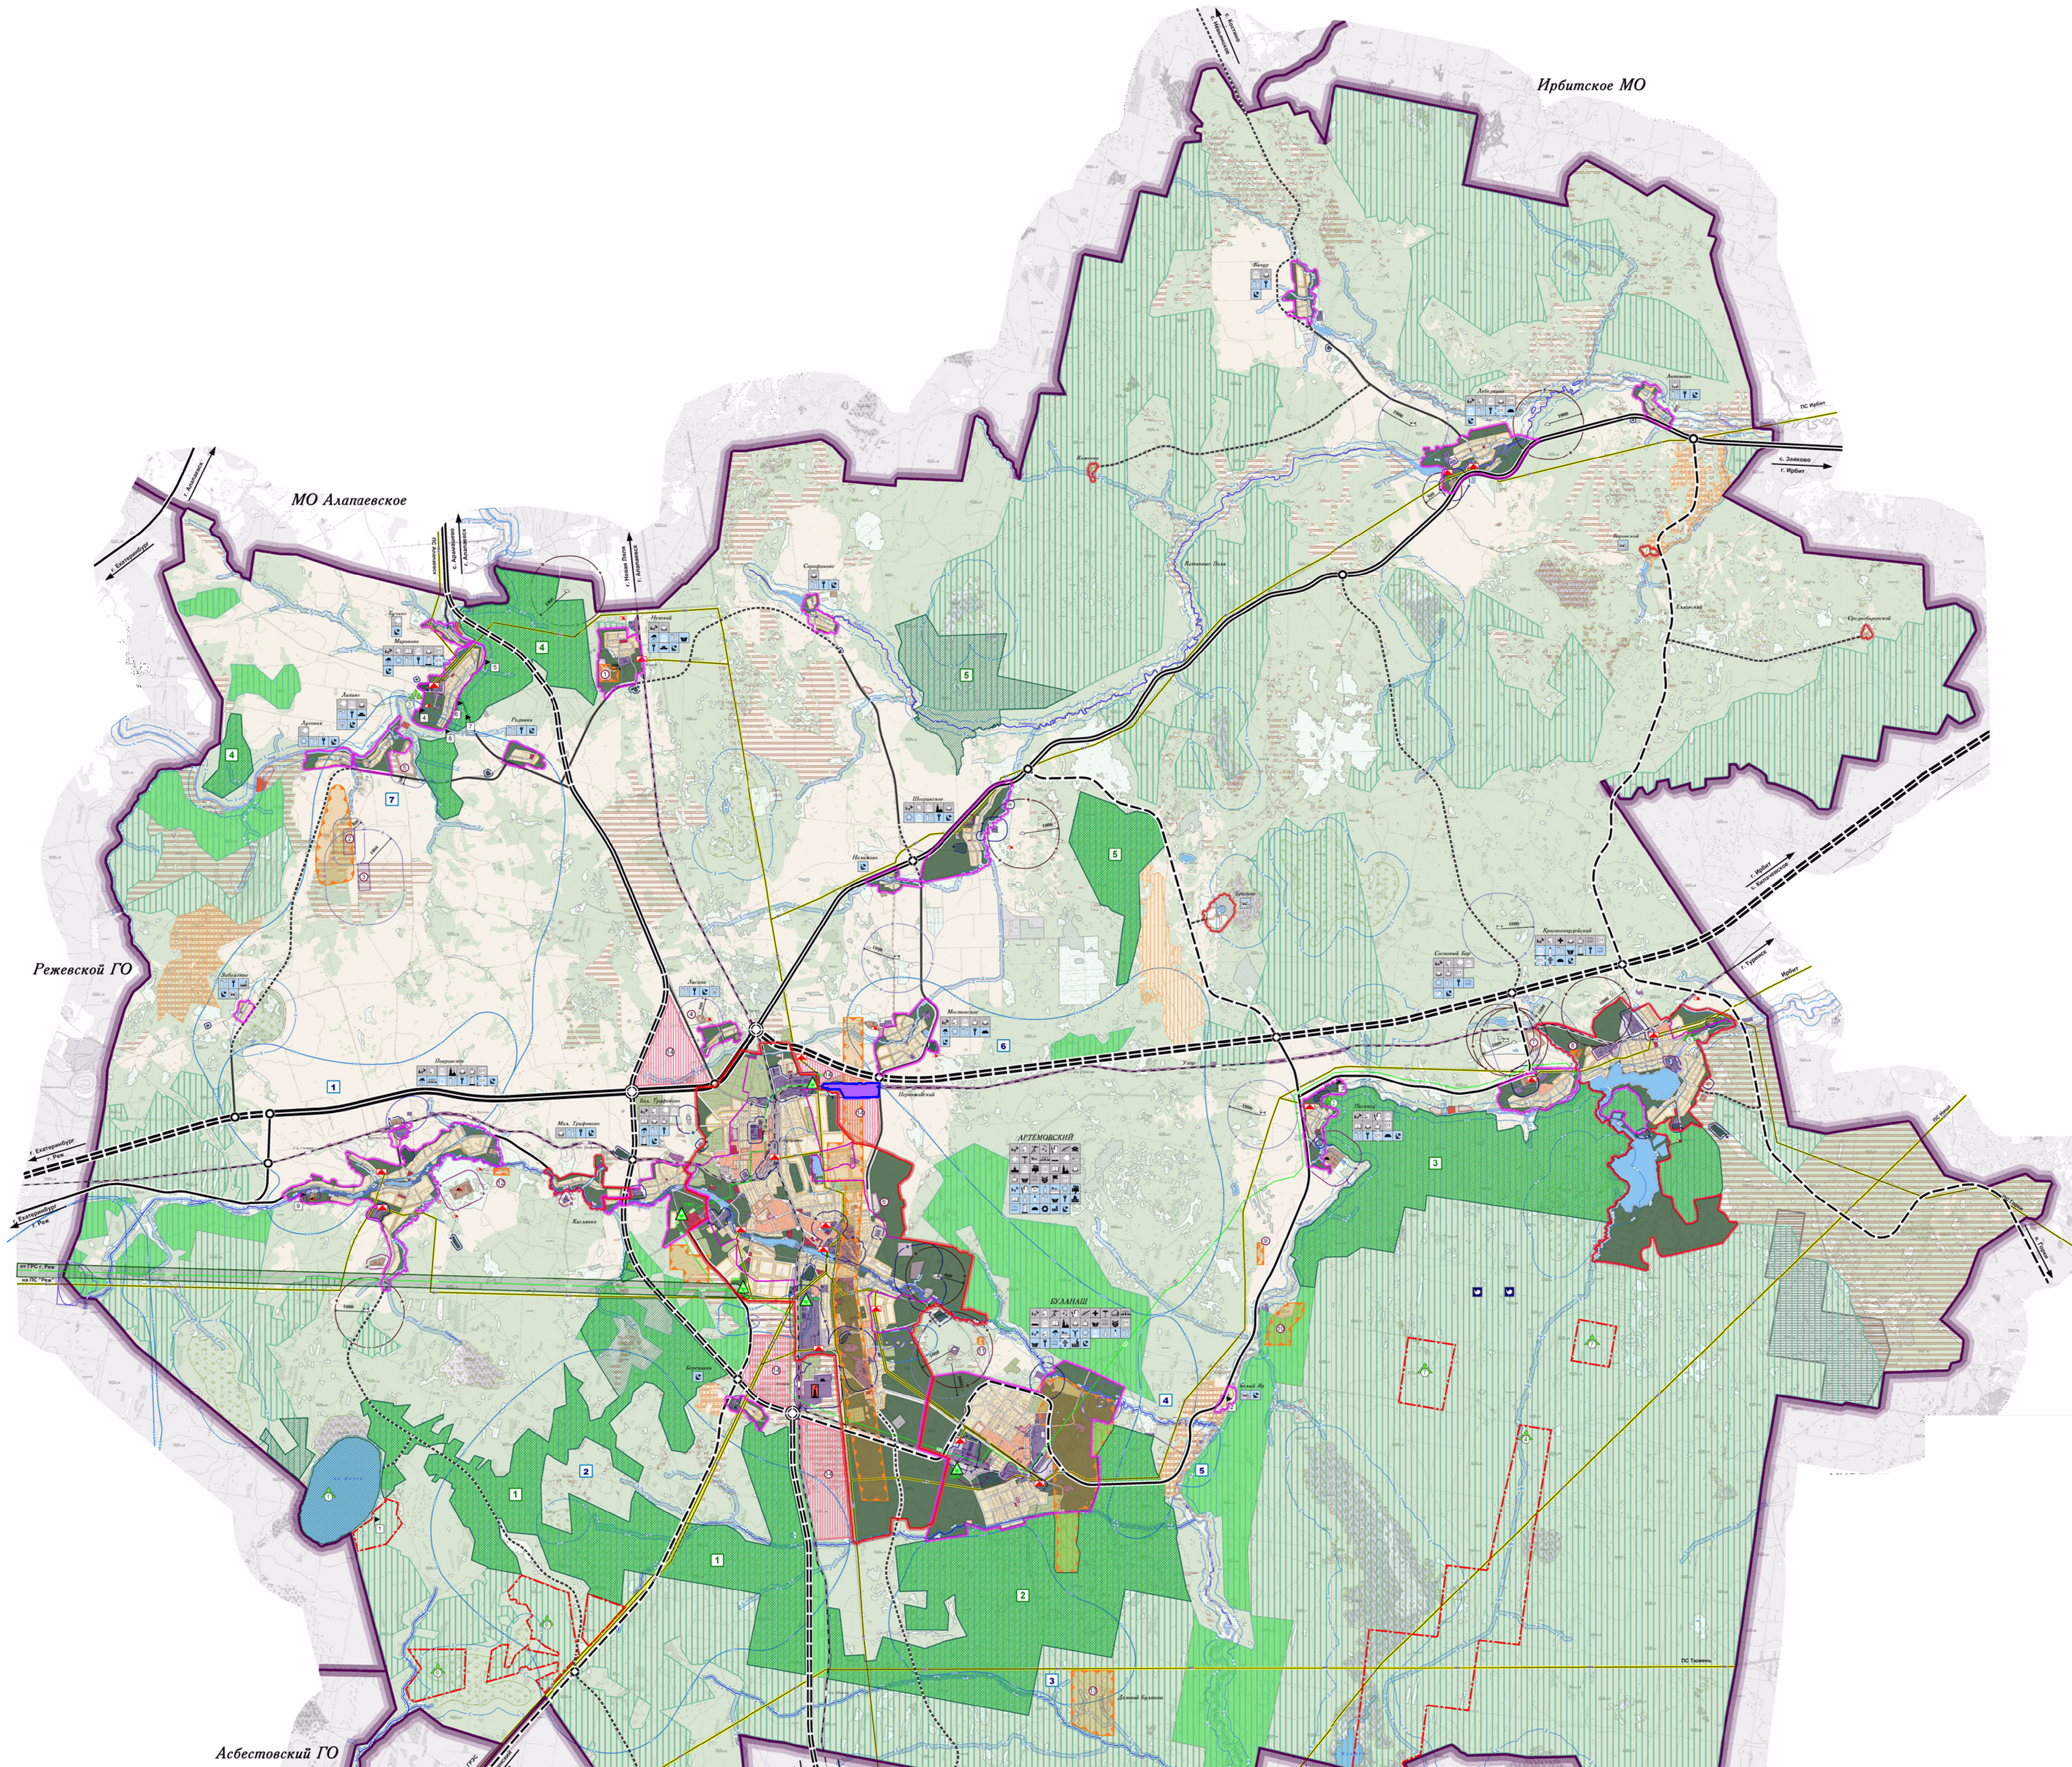

Генеральный план Артемовского городского округа

Приложение
к решению Думы
Артемовского городского округа

от _____ № _____

Условные обозначения

-  - обозначение участка для размещения объектов железнодорожного транспорта
-  - обозначение участка переустройства автомобильной дороги